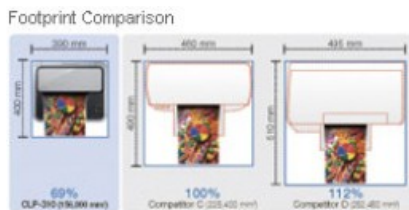

la CLP-310 es silenciosa, imprime con unos colores sorprendentes y es tan pequeña que cabe en un cajón del escritorio

más silenciosa que otras impresoras láser color  
la más compacta de las impresoras láser color  
más compacta de que una impresora de inyección  
más veloz que otras impresoras láser color

Cambia tu impresora de inyección por una pequeña láser color. Ahora tienes la razón perfecta.

más silenciosa que otras impresoras láser color

La CLP-310 es la más silenciosa y con menores vibraciones y emisiones de ruido al imprimir.

la más compacta de las impresoras láser color

Esta impresora compacta fue diseñada para adaptarse a todos los entornos profesionales. Tanto oficinas pequeñas como oficinas domésticas pueden disfrutar de una impresora color láser de gran calidad como la de la CLP-310. Con 388 x 313 x 243 mm de tamaño, esta impresora a color es ideal para tu mesa o grupos de trabajo.

más compacta de que una impresora de inyección

Ocupa una superficie mínima en la mesa de trabajo.

más veloz que otras impresoras láser color

La CLP-310 imprime en blanco y negro mucho más rápido que cualquier otra impresora del mercado. Esto es importante porque el 70% de las impresoras láser color/multifunción se utilizan para imprimir en blanco y negro.