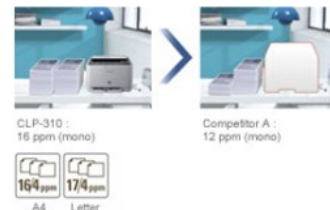

la CLP-310 es silenciosa, imprime con unos colores sorprendentes y es tan pequeña que cabe en un cajón del escritorio

más silenciosa que otras impresoras láser color  
la más compacta de las impresoras láser color  
más compacta de que una impresora de inyección  
más veloz que otras impresoras láser color

la más compacta de las impresoras láser color

Esta impresora compacta fue diseñada para adaptarse a todos los entornos profesionales. Tanto oficinas pequeñas como oficinas domésticas pueden disfrutar de una impresora color láser de gran calidad como la de la CLP-310. Con 388 x 313 x 243 mm de tamaño, esta impresora a color es ideal para tu mesa o grupos de trabajo.

más compacta de que una impresora de inyección

Ocupa una superficie mínima en la mesa de trabajo.

más veloz que otras impresoras láser color

La CLP-310 imprime en blanco y negro mucho más rápido que cualquier otra impresora del mercado. Esto es importante porque el 70% de las impresoras láser color/multifunción se utilizan para imprimir en blanco y negro.